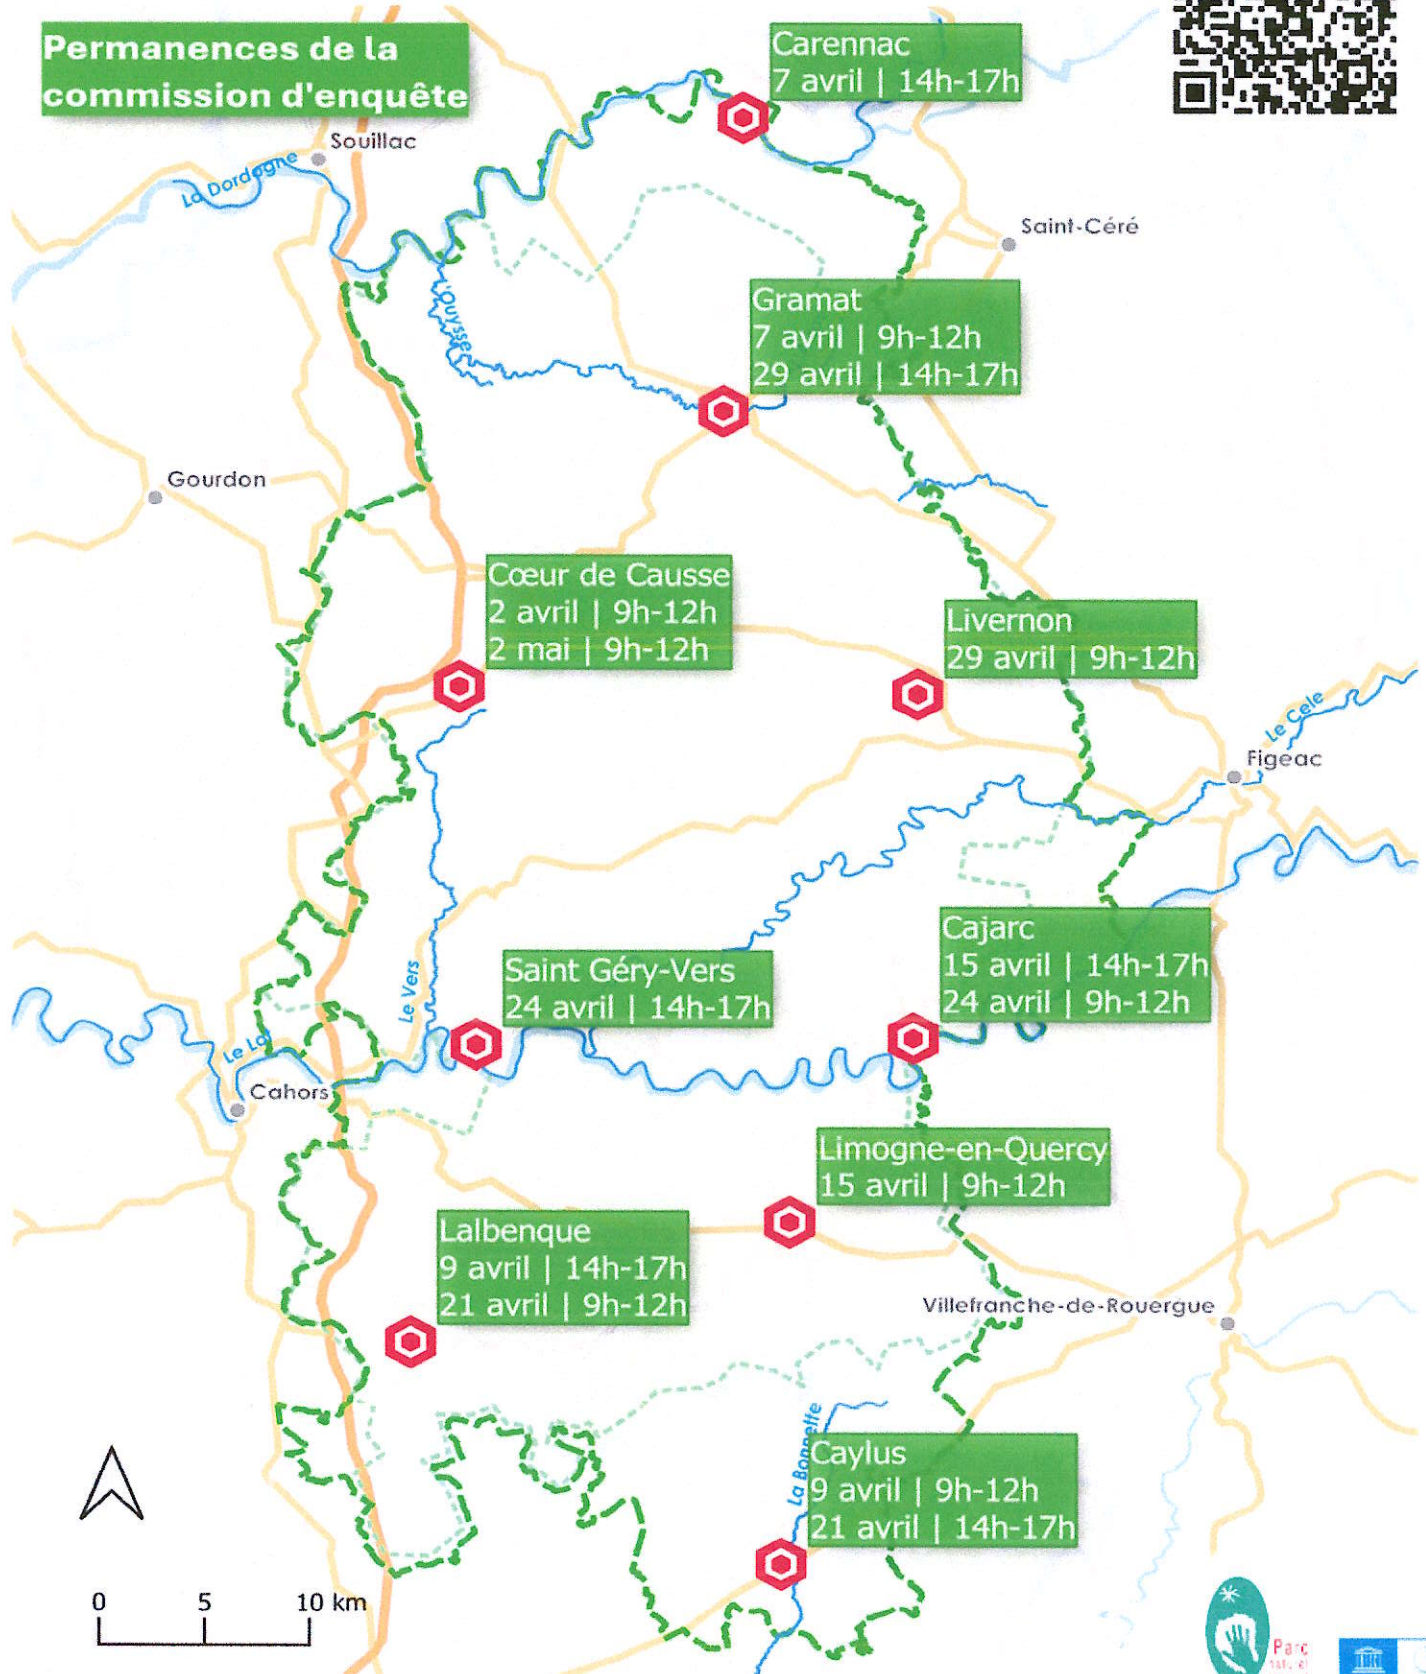

Comment contribuer ?

Sur les lieux de l'enquête publique

Déposez vos observations et propositions dans les registres mis à disposition **durant toute la durée de l'enquête** sur les lieux indiqués sur la carte.

Les dates précisent les permanences de la commission d'enquête.

En ligne
par téléphone
par courrier

Plus d'infos sur
le site du Parc

Ne pas jeter sur la voie publique - PNRCQ - Photo © Sarah-Mei Chan

05 65 24 20 50 | contact@parc-causses-du-quercy.org